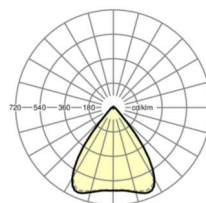

параметры

номер заказа	19435006170
код EAN	4020863412143
номер таможенного тарифа	94051190
Знак прохождения контроля	IP 20, класс защиты I, ENEC10 VDE, F, HACCP DIN10500/Food/IFS-пригодность для применения/BRC, Indoor, CE
Степень ударопрочности IK	IK03 (-20°C bis 35°C)
Температура окружения	ta -20°C в 35°C
Особые свойства	Готовность к IoT «Ready for IoT»
Гарантийный срок	5 лет
Государственные программы поддержки	BEG - государственные субсидии для энергосберегающих зданий (действительна только для Германии)

электротехника

Балласт	Электронный драйвер DALI2 (1 штука)
Мощность системы	53W
сетевое напряжение	230V/50Hz
автоматический предохранитель (пусковой ток)	13 штук/B10, 22 штук/B16, 21 штук/C10, 36 штук/C16
класс энергосбережения/Источник света	D

Оптика

Оснастка	LED, цветопередача/оттенок света CRI ≥ 80 / 6500K
Допуск для координаты цветности (MacAdam)	3SDCM
Фотобиологическая безопасность (светильник)	RG1
Номинальный световой поток	7887lm
Срок службы LED	50000h L80/B10 (Tq 35°C)
светоотдача светильников	149lm/W
Угол излучения	80° (C0) / 80° (C90)
UGR поп./вдоль	18.8 / 19.0

DEEP-LINK

<https://www.regiolum.de/ru/article/19435006170>

Ссылка	LED 8000lm 865
ηLB	100 %
Φ ↓/↑	98 % / 2 %
UGR поп./вдоль	18.8 / 19.0