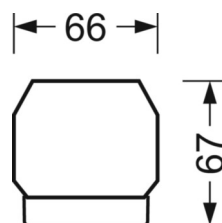

прибородержатель переменный - Individual.Lens.Optic - прямой свет, узко- и широконаправленный - без видимых стыков

Ламподержатель из оцинкованного стального профиля, поверхность покрыта лаком на полиэфирной смоле. Крепление без инструментов с нажимными затворами, встроенными в конструкцию, обеспечивают защиту от кражи и взлома. В несущей трековой шине позиционируется по-разному. Цвет корпуса белый стандартный для электротехники RAL 9016; Прямой узко и широко направленный свет, распространяющийся через линзу «Individual.Lens.Optic» из пластика ПММА. Оптика отдельных линз делает сборку и установку предельно удобными, плоскость легко чистится. Тройные ряды из отдельных линз и лампо-/прибородержатели, идеально согласованные между собой, обеспечивают цельный вид без стыков и неравномерностей Подключение к электросети через присоединительный провод длиной 1 м для свободного позиционирования ламподержателя в световой полосе и 5-полюсную втычную деталь для быстрой сборки со свободным выбором фаз. Сменные блоки, позволяющие легко модернизировать освещение, существенно продлевают срок службы всей осветительной установки.

параметры

номер заказа	19435006170
код EAN	4020863412143
номер таможенного тарифа	94051190
Знак прохождения контроля	IP 20, класс защиты I, ENEC10 VDE, F, HACCP DIN10500/Food/IFS-пригодность для применения/BRC, Indoor, CE
Степень ударопрочности IK	IK03 (-20°C bis 35°C)
Температура окружения	ta -20°C в 35°C
Особые свойства	Готовность к IoT «Ready for IoT»
Гарантийный срок	5 лет
Государственные программы поддержки	BEG - государственные субсидии для энергосберегающих зданий (действительна только для Германии)

электротехника