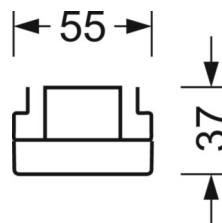

прибородержатель переменный - Individual.Lens.Optic - прямой свет, узко- и широконаправленный - без видимых стыков

Ламподержатель из оцинкованного стального профиля, поверхность покрыта лаком на полиэфирной смоле. Крепление без инструментов с нажимными затворами, встроенными в конструкцию, обеспечивают защиту от кражи и взлома. В несущей трековой шине позиционируется по-разному. Цвет корпуса белый стандартный для электротехники RAL 9016; Прямой узко и широко направленный свет, распространяющийся через линзу «Individual.Lens.Optic» из пластика ПММА. Оптика отдельных линз делает сборку и установку предельно удобными, плоскость легко чистится. Тройные ряды из отдельных линз и лампо-/прибородержатели, идеально согласованные между собой, обеспечивают цельный вид без стыков и неравномерностей Подключение к электросети через присоединительный провод длиной 1 м для свободного позиционирования ламподержателя в световой полосе и 5-полюсную втычную деталь для быстрой сборки со свободным выбором фаз. Сменные блоки, позволяющие легко модернизировать освещение, существенно продлевают срок службы всей осветительной установки.

параметры

номер заказа	19435006170
код EAN	4020863412143
номер таможенного тарифа	94051190
Знак прохождения контроля	IP 20, класс защиты I, ENEC10 VDE, F, HACCP DIN10500/Food/IFS-пригодность для применения/BRC, Indoor, CE
Степень ударопрочности IK	IK03 (-20°C bis 35°C)
Температура окружения	ta -20°C в 35°C
Особые свойства	Готовность к IoT «Ready for IoT»
Гарантийный срок	5 лет
Государственные программы поддержки	BEG - государственные субсидии для энергосберегающих зданий (действительна только для Германии)

электротехника